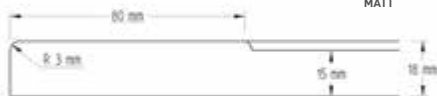

FK207/R3

Labrador zöld