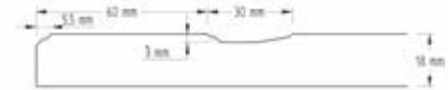

Matt jégfehér

F202/D