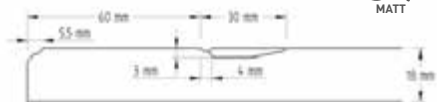

Matt világos szürke

F203/D