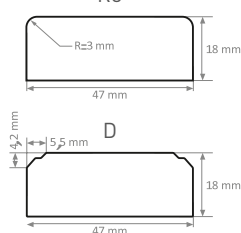

Pillérlécek

R3

R3

Méretek (mm):

mag.	szél.
358	47
590	
718	
896	
1296	

Kis méretű kiegészítő termékek csak élmarással rendelhetők a jelölt mérethatárokon belül, m²-áron

Uni, matt és fautánzatú fólia színekben. Magasfényű fóliákkal nem rendelhető!