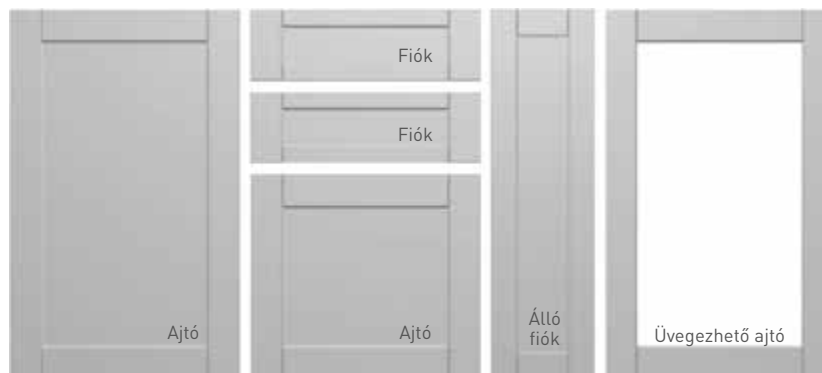

ÁLTALÁNOS INFORMÁCIÓK

TECHNIKAI RÉSZLETEK

F marású frontok esetén	Ajtó	Fiók	Álló fiók	Üvegezhető ajtó
Magasság (mm)	247-2500	120-246	247-2500	294-2500
Szélesség (mm)	247-1200	270-1200	147-246	247-1200

Minimum méretek marásminta nélkül csak élmarással 60-119 mm-ig x 247-2500 mm-ig

Festett és fóliás felületű, FK marású frontok esetén

	Ajtó	Fiók	Álló fiók	Üvegezhető ajtó
Magasság (mm)	247-2100	120-246	247-2100	294-2100
Szélesség (mm)	247-900*	270-900*	147-246	247-900*

Minimum méretek marásminta nélkül csak élmarással 60-119 mm-ig x 247-2100 mm-ig
*1200 mm magasság felett a szélesség maximum 620 mm lehet!