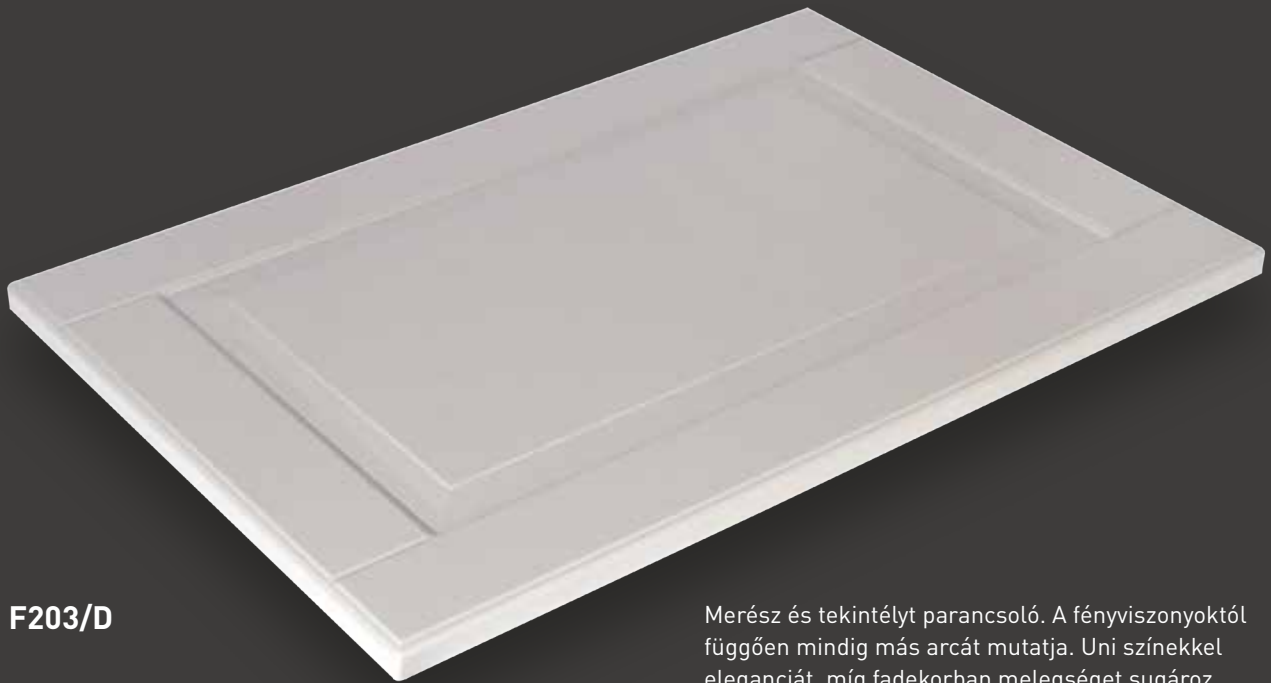

F203/D

Merész és tekintélyt parancsoló. A fényviszonyoktól függően mindig más arcát mutatja. Uni színekkel eleganciát, míg fadekorban melegséget sugároz.