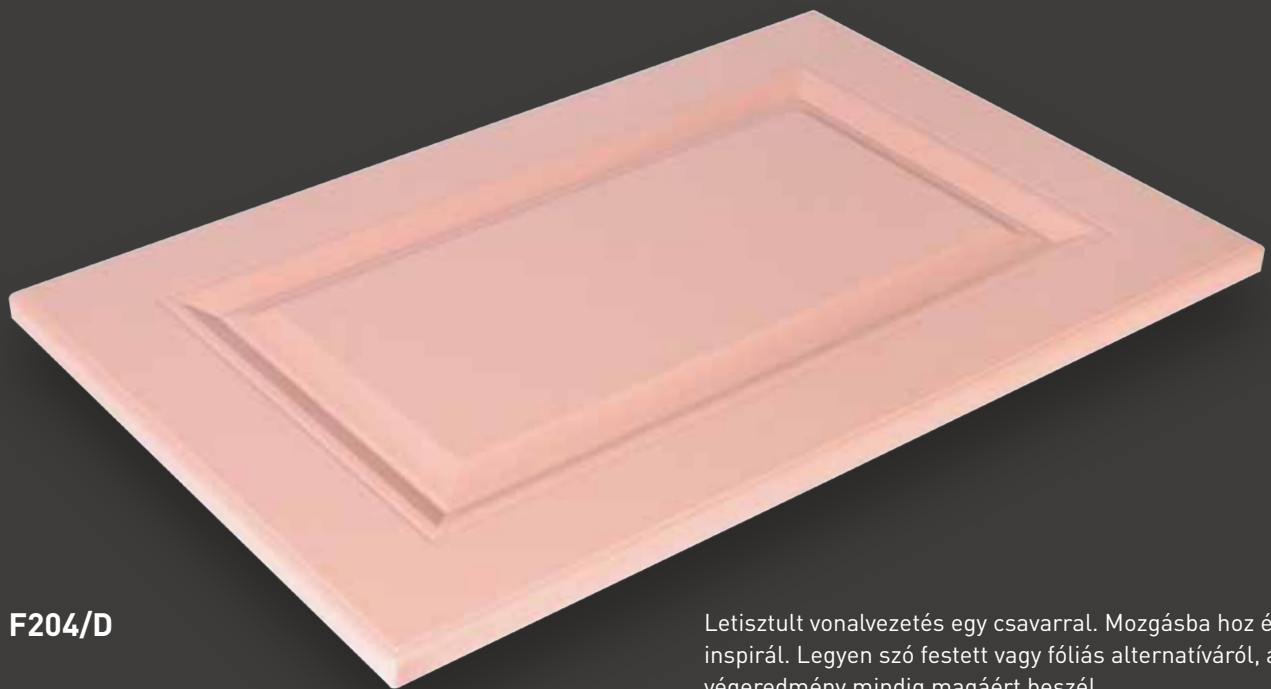

F204/D

Letisztult vonalvezetés egy csavarral. Mozgásba hoz és inspirál. Legyen szó festett vagy fóliás alternatíváról, a végeredmény mindig magáért beszél.