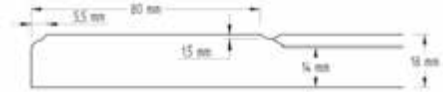

FK206/D

Burgundy